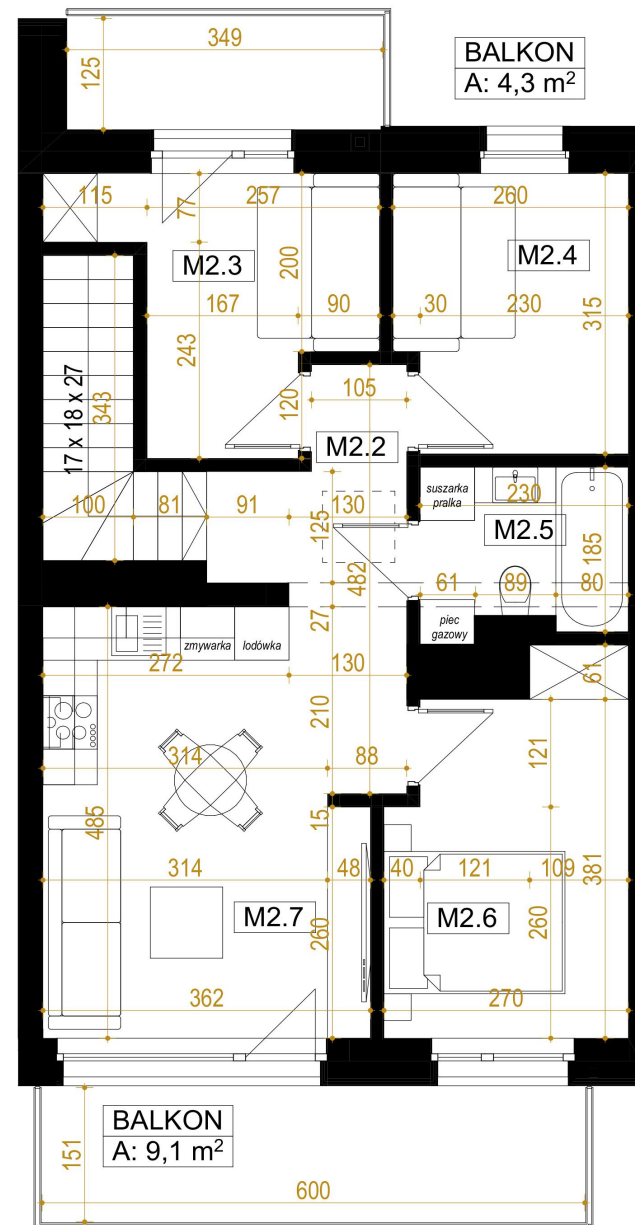

## KRASNE

BUDYNEK NR 6

KONDYGNACJA:

+1

### ZESTAWIENIE POMIESZCZEŃ

Nr	Nazwa pomieszczenia	Pow. po podłodze	Pow. użytkowa
<b>Poziom 0</b>			
M2.1	Wiatrołap	2,13	2,13
<b>Poziom +1</b>			
M2.2	Klatka schodowa	8,26	8,26
M2.3	Pokój rekreacji	8,03	8,03
M2.4	Pokój rekreacji	7,84	7,84
M2.5	Łazienka	4,18	4,18
M2.6	Sypialnia	10,47	10,47
M2.7	Pokój dzienny	18,68	18,68
		<b>59,59 m<sup>2</sup></b>	<b>59,59 m<sup>2</sup></b>

### LOKALIZACJA:

Pow. balkonów: 9,1m<sup>2</sup> | 4,3m<sup>2</sup>

**FORTES DEVELOPER**

Pn

EMAIL  
biuro@fortesdeveloper.pl

TELEFON  
+48 782 700 500

ADRES  
ul. Słowackiego 24/99, 35-060 Rzeszów